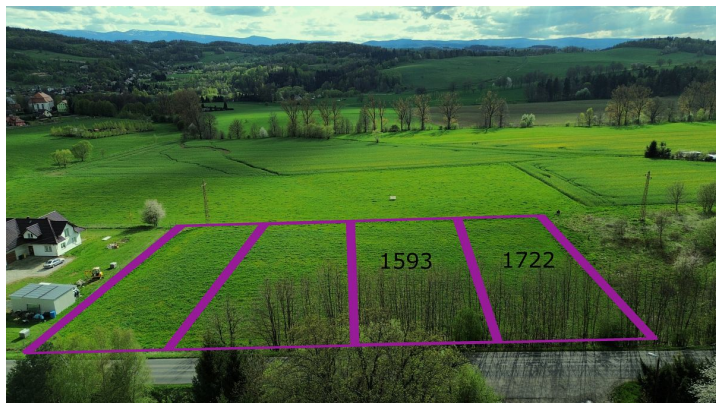

Działka na sprzedaż - Siedlęcín

cena **199 752** zł

pow. działki: **1 722,00** m²,

opis nieruchomości

Biuro Nieruchomości Dębiec poleca działkę budowlaną w Siedlęcínie, jedyne 6 km od Jeleniej Góry!

Działka o pow. 1722 m² zlokalizowana jest na nowo powstającym, kameralnym osiedlu domów jednorodzinnych.

Teren bardzo dobrze nasłoneczniony, o regularnym kształcie prostokąta.

Działka objęta MPZP z symbolem MN: tereny istniejącej i projektowanej zabudowy mieszkaniowej niskiej intensywności (jednorodzinnej).

MEDIA:

-prąd - w bliskiej odległości

-woda - w bliskiej odległości

-kanalizacja - brak (do wykonania przydomowa oczyszczalnia)

Istnieje również możliwość zakupu sąsiadującej działki o areale 1593 m².

Cena: 199 752 zł

Zapraszam na prezentację!

Dawid Markiewicz

Nieruchomości Dębiec
ul. Grottgera 7a/13A, 58-500 Jelenia Góra
+48 733-090-433
biuro@nieruchomosci-debiec.pl

tel. 881-777-075

szczegóły oferty

Symbol	28/DNR/DZS	Rodzaj nieruchomości	DZIAŁKA
Rodzaj transakcji	SPRZEDAŻ	Status	oferta aktualna
Rodzaj rynku	WTÓRNY	Cena	199 752, 00 PLN
Stara cena	223 000, 00 PLN	Kraj	POLSKA
Województwo	DOLNOŚLĄSKIE	Powiat	karkonoski
Gmina	Jeżów Sudecki	Miejscowość	Siedlęcín
Położenie działki	TEREN PŁASKI	Wygląd działki	PUSTA
Możliwa zabudowa	WOLNOSTOJĄCA	Położenie	WIEŚ
Powierzchnia działki	1 722, 00 m²	Kształt działki	PROSTOKĄT
Rodzaj działki	BUDOWLANA	Forma własności działki	WŁASNOŚĆ
Udział w działce	CAŁOŚĆ	Droga dojazdowa	GRUNTOWA
Czy jest KW	TAK		